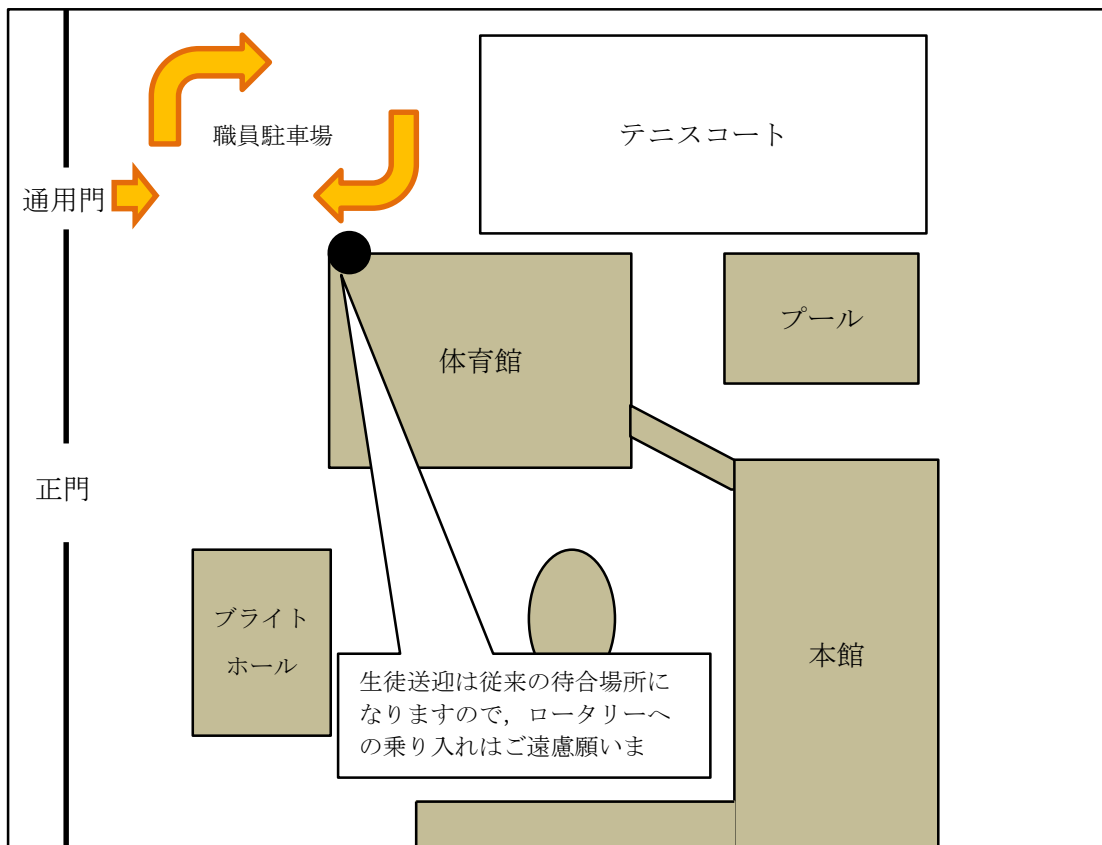

### 登下校時の保護者の送迎について（お願い）

秋冷の候、保護者の皆様におかれましては益々ご健勝のこととお喜び申し上げます。

また、平素より本校の教育活動につきまして、深いご理解とご支援を賜り、厚く御礼申し上げます。

さて、過日お知らせしました体育館天井材撤去工事が終了し、11月より従来の生徒送迎待合場所に戻ります。

つきましては、ロータリーへの乗り入れはご遠慮いただき、引き続き生徒の安全確保にご協力いただきますようお願いいたします。

※朝については、7時15分から8時30分までは、引き続き並木ショッピングセンター北側駐車場をご利用ください。