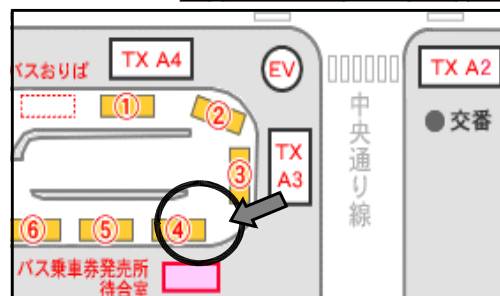

②つくばセンター(つくば駅)～竹園二丁目～学園並木～荒川沖駅行き：「学園並木」下車徒歩2分

③時刻表

7:15 → 7:25 (荒川沖駅行き)

7:32 → 7:42 (荒川沖駅行き)

7:53 → 8:03 (荒川沖駅行き)

8:20 → 8:30 (荒川沖駅行き)

※ つくば方面からお越しの方は、混雑した場合は考え、できる限り「つくばセンター(つくば駅)」からのご乗車をお勧めいたします。

■帰り

【「学園並木」停留所発】…臨時直行バス

1 臨時バス

(1) 運行時間帯 ①10:00頃～、②13:00頃～、③14:30頃～

(2) 行き先

◎荒川沖駅西口行き(料金280円)、◎つくばセンター(つくば駅)行き(料金270円)

2 路線バスダイヤ(土日祝日)

◎ 荒川沖駅西口行き(料金280円) ◎ つくばセンター(つくば駅)行き(料金270円)

13:02 → 13:22