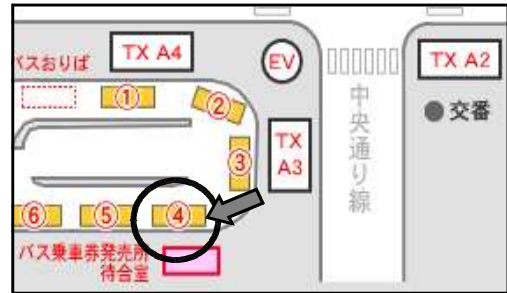

【つくばセンター（つくば駅）発】

…荒川沖駅行き「学園並木」で下車

路線バスダイヤ(土日祝日)

- ①つくばセンター(つくば駅)発(料金280円)
- ②つくばセンター(つくば駅)～竹園二丁目～学園並木～荒川沖駅行き：「学園並木」下車徒歩2分

③時刻表

- 7:15 → 7:25 (荒川沖駅行き)
- 7:32 → 7:42 (荒川沖駅行き)
- 7:53 → 8:03 (荒川沖駅行き)
- 8:20 → 8:30 (荒川沖駅行き)

※ つくば方面からお越しの方は、混雑した場合は、できる限り「つくばセンター(つくば駅)」からのご乗車をお勧めいたします。

■帰り

【「学園並木」停留所発】

路線バスダイヤ(土日祝日)

- | | |
|--------------------|---------------------------|
| ◎ 荒川沖駅西口行き(料金290円) | ◎ つくばセンター(つくば駅)行き(料金280円) |
| 13:02 → 13:22 | 13:15 → 13:32 |
| 13:35 → 13:55 | 13:40 → 13:57 |
| 14:00 → 14:20 | 14:15 → 14:32 |
| 14:30 → 14:50 | 14:40 → 14:57 |
| 15:00 → 15:20 | 15:15 → 15:32 |
| 15:30 → 15:50 | 15:40 → 15:57 |